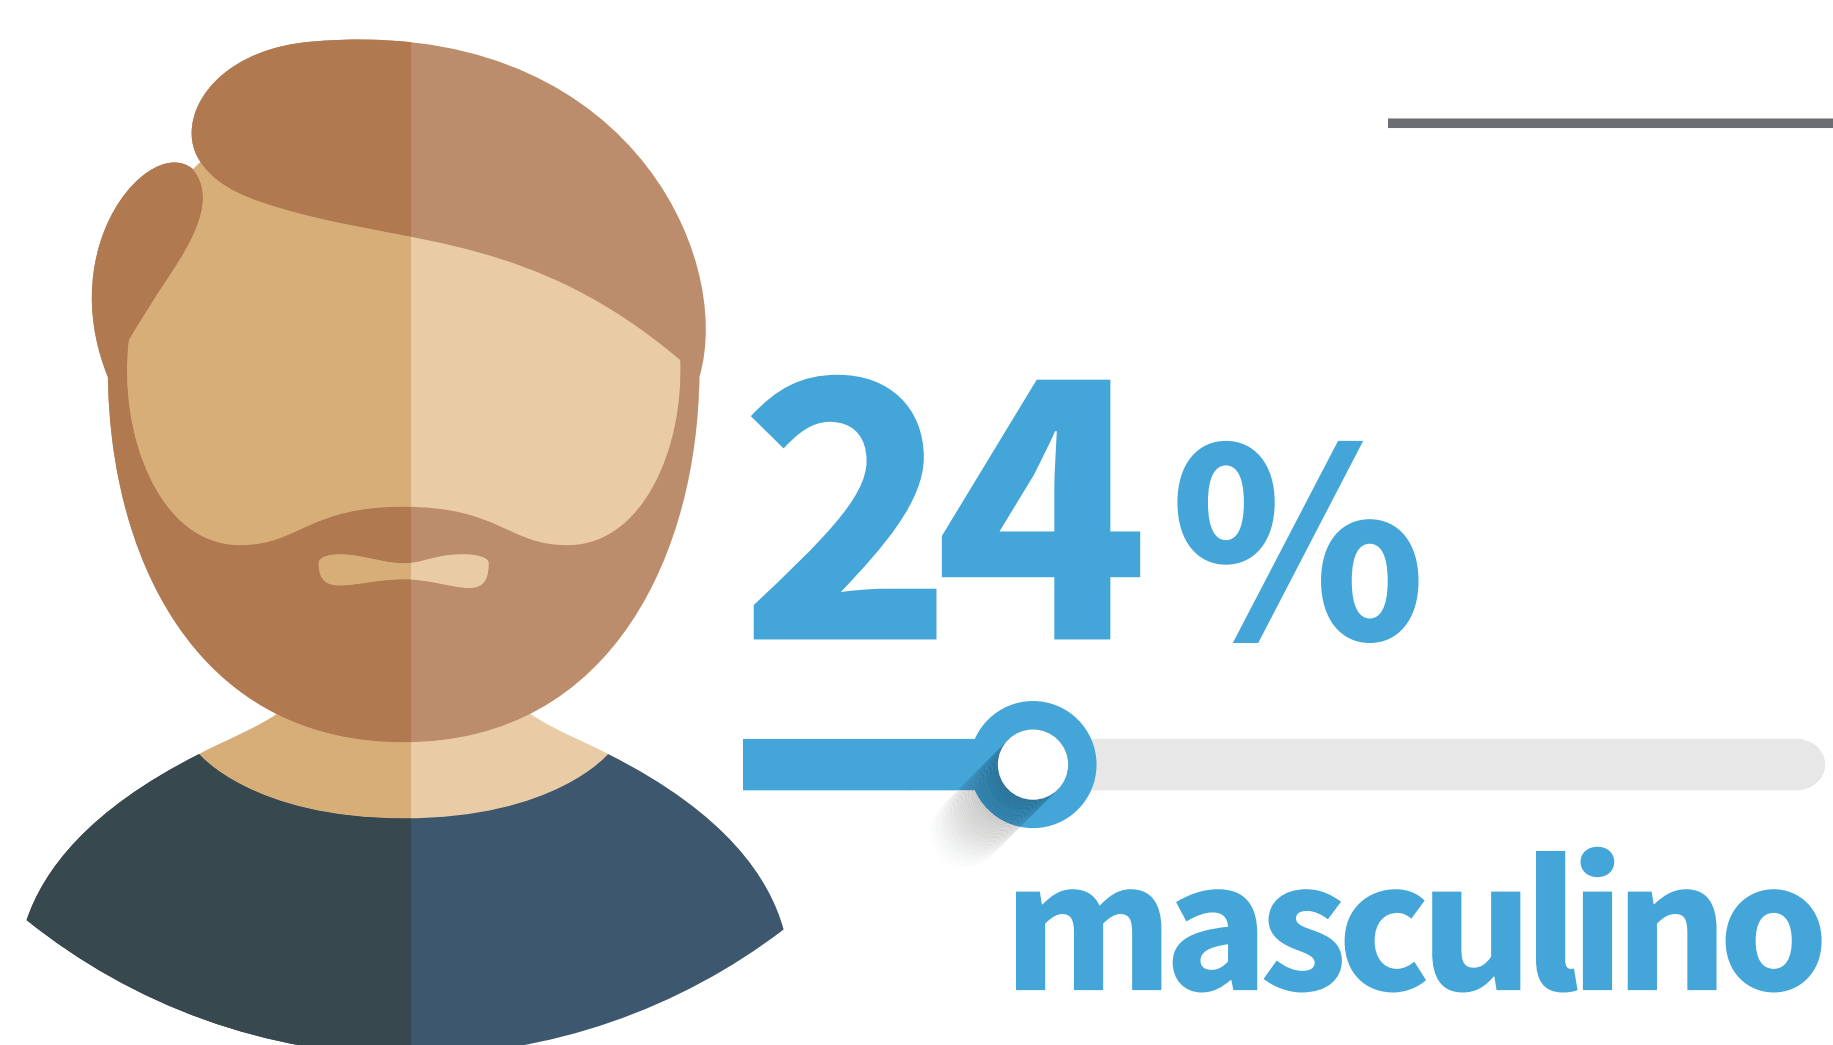

Resultados Perfil do Aluno Ingressante • 2018-2

SEXO

IDADE

ESTADO CIVIL

TRANSPORTE

MOTIVO PRINCIPAL POR OPTAR PELA SÃO CAMILO:

AS QUALIDADES MAIS RELEVANTES PARA UMA INSTITUIÇÃO DE EDUCAÇÃO SUPERIOR:

PRINCIPAL FATOR PARA A ESCOLHA DO CURSO: