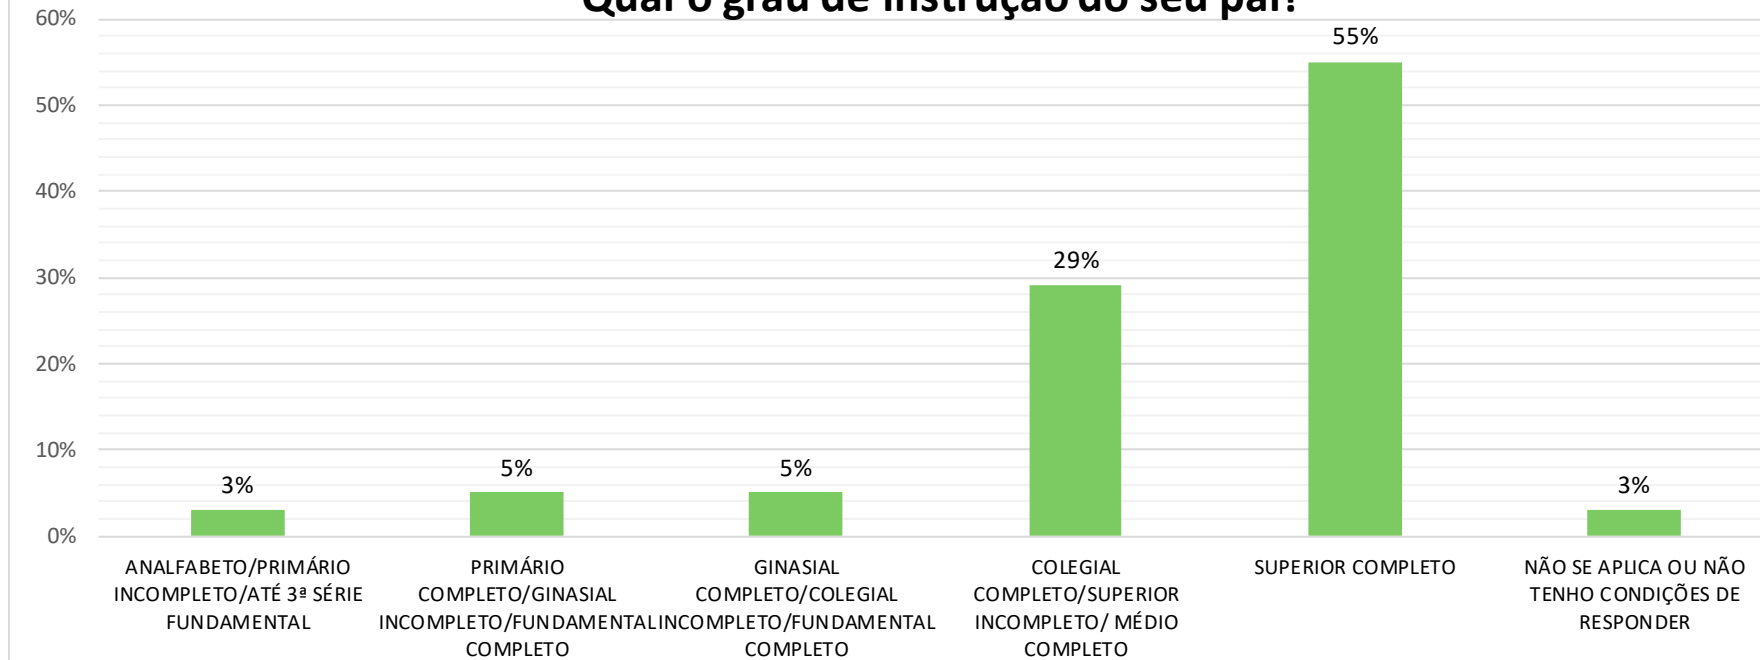

PERFIL DO ALUNO INGRESSANTE - 2020/1 (PSICOLOGIA)

Qual o meio de transporte você utiliza para chegar à Instituição?

OUTRO: Carona

PERFIL DO ALUNO INGRESSANTE - 2020/1 (PSICOLOGIA)

Com qual frequência você utiliza os meios de comunicação abaixo para se manter atualizado sobre os acontecimentos do mundo atual?

PERFIL DO ALUNO INGRESSANTE - 2020/1 (PSICOLOGIA)

Qual dos meios abaixo você utiliza para se manter informado sobre assuntos relacionados à Educação?

PERFIL DO ALUNO INGRESSANTE - 2020/1 (PSICOLOGIA)

Qual Rede Social você mais utiliza?

OUTRA: WhatsApp

PERFIL DO ALUNO INGRESSANTE - 2020/1 (PSICOLOGIA)

Qual o grau de instrução do seu pai?

PERFIL DO ALUNO INGRESSANTE - 2020/1 (PSICOLOGIA)

Qual o grau de instrução da sua mãe?

PERFIL DO ALUNO INGRESSANTE - 2020/1 (PSICOLOGIA)

Em que tipo de estabelecimento você cursou o Ensino Médio?

PERFIL DO ALUNO INGRESSANTE - 2020/1 (PSICOLOGIA)

Há quanto tempo você se formou no Ensino Médio?

PERFIL DO ALUNO INGRESSANTE - 2020/1 (PSICOLOGIA)