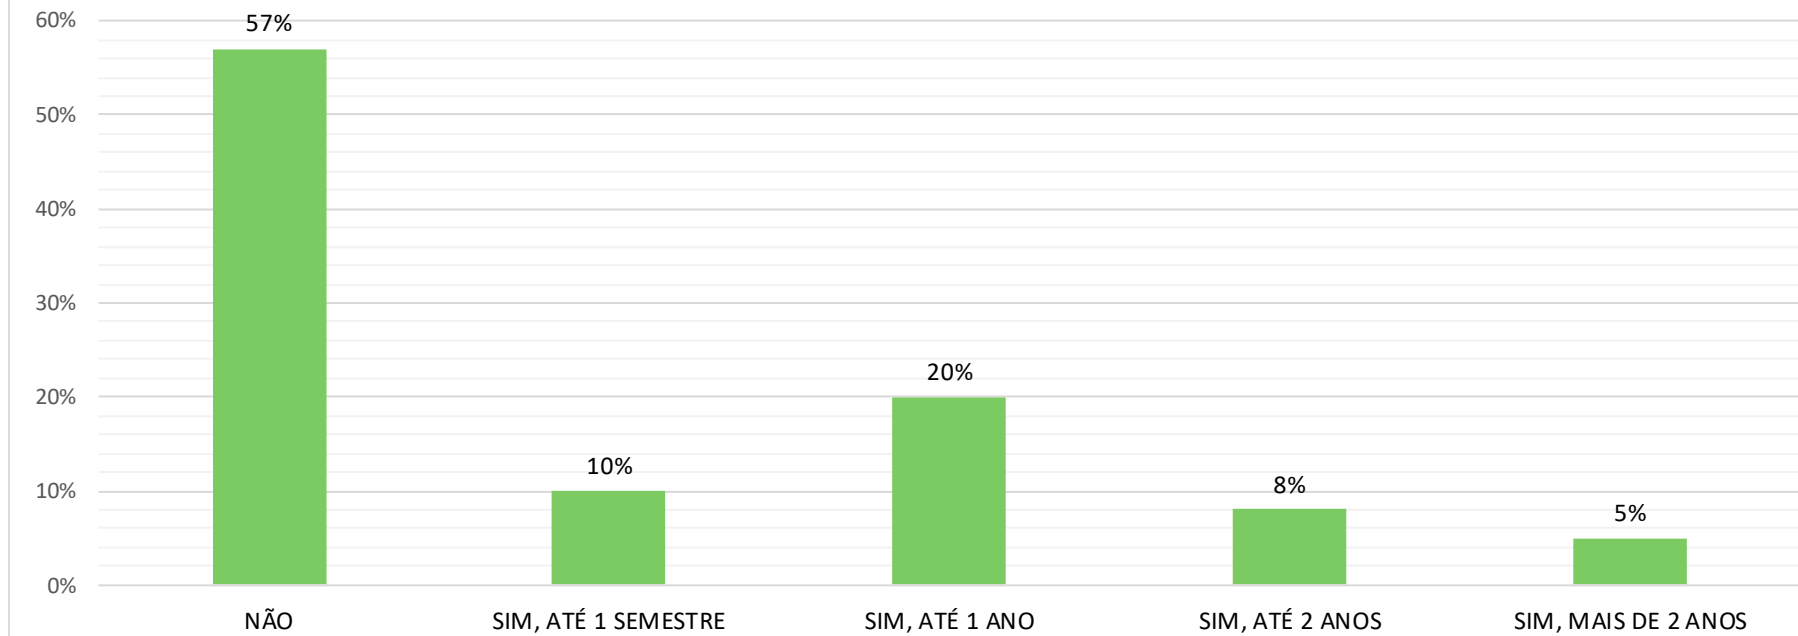

OUTRA: WhatsApp

PERFIL DO ALUNO INGRESSANTE - 2020/1 (PSICOLOGIA)

Qual o grau de instrução do seu pai?

PERFIL DO ALUNO INGRESSANTE - 2020/1 (PSICOLOGIA)

Qual o grau de instrução da sua mãe?

PERFIL DO ALUNO INGRESSANTE - 2020/1 (PSICOLOGIA)

Em que tipo de estabelecimento você cursou o Ensino Médio?

PERFIL DO ALUNO INGRESSANTE - 2020/1 (PSICOLOGIA)

Há quanto tempo você se formou no Ensino Médio?

PERFIL DO ALUNO INGRESSANTE - 2020/1 (PSICOLOGIA)

Você frequentou cursinho pré-vestibular?

PERFIL DO ALUNO INGRESSANTE - 2020/1 (PSICOLOGIA)

Você participou de Processo Seletivo em outra Instituição?

PERFIL DO ALUNO INGRESSANTE - 2020/1 (PSICOLOGIA) Como ficou sabendo do Centro Universitário São Camilo?