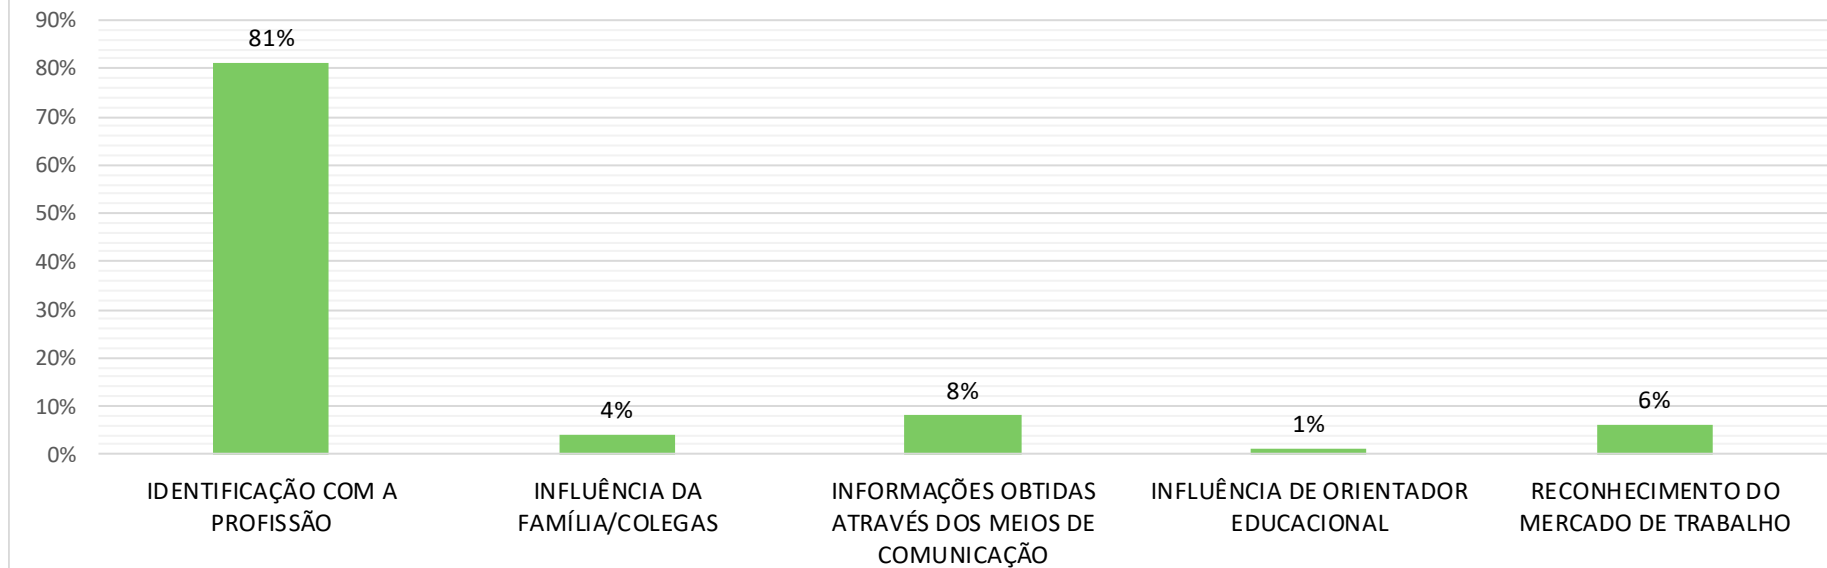

Qual o motivo principal que o levou a optar pelo São Camilo?

OUTRO: Pelo método Jung (me identifico) / Hospital São Camilo e por ser focada na área da saúde

PERFIL DO ALUNO INGRESSANTE - 2020/1 (PSICOLOGIA)

Como pretende pagar o seu curso?

PERFIL DO ALUNO INGRESSANTE - 2020/1 (PSICOLOGIA)

Entre as qualidades abaixo, na sua opinião, qual a mais relevante para uma Instituição de Educação Superior?

PERFIL DO ALUNO INGRESSANTE - 2020/1 (PSICOLOGIA)

Qual o fator principal que o levou a escolher o curso que está frequentando?

PERFIL DO ALUNO INGRESSANTE - 2020/1 (PSICOLOGIA)

Quanto à sua opção de curso, você se considera: