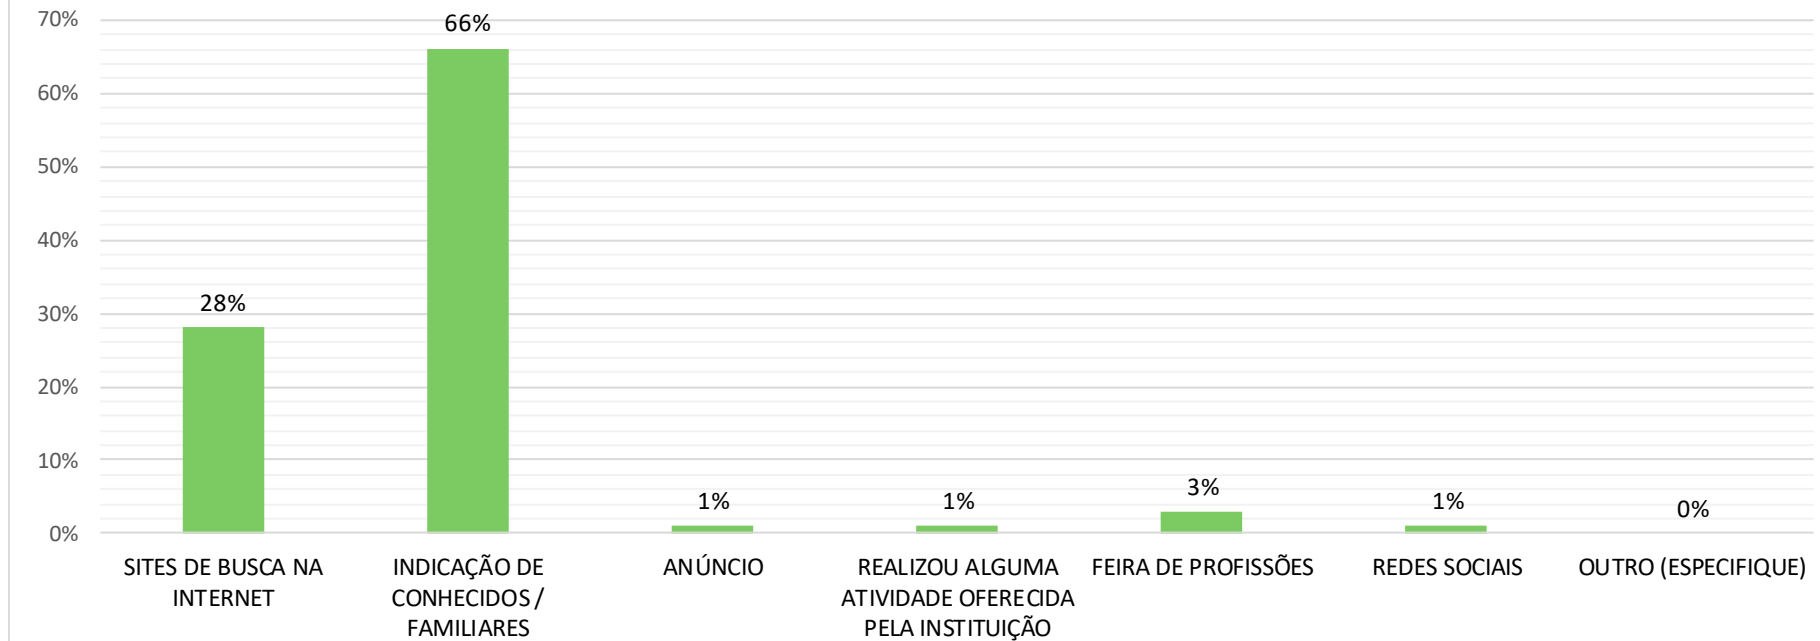

Em que tipo de estabelecimento você cursou o Ensino Médio?

PERFIL DO ALUNO INGRESSANTE - 2020/1 (PSICOLOGIA)

Há quanto tempo você se formou no Ensino Médio?

PERFIL DO ALUNO INGRESSANTE - 2020/1 (PSICOLOGIA)

Você frequentou cursinho pré-vestibular?

PERFIL DO ALUNO INGRESSANTE - 2020/1 (PSICOLOGIA)

Você participou de Processo Seletivo em outra Instituição?

PERFIL DO ALUNO INGRESSANTE - 2020/1 (PSICOLOGIA) Como ficou sabendo do Centro Universitário São Camilo?

PERFIL DO ALUNO INGRESSANTE - 2020/1 (PSICOLOGIA)

Como ficou sabendo do Processo Seletivo do Centro Universitário São Camilo?

OUTRO: PROUNI/Por orientação de Psicólogo

PERFIL DO ALUNO INGRESSANTE - 2020/1 (PSICOLOGIA)

Qual o motivo principal que o levou a optar pelo São Camilo?

OUTRO: Pelo método Jung (me identifico) / Hospital São Camilo e por ser focada na área da saúde

PERFIL DO ALUNO INGRESSANTE - 2020/1 (PSICOLOGIA)