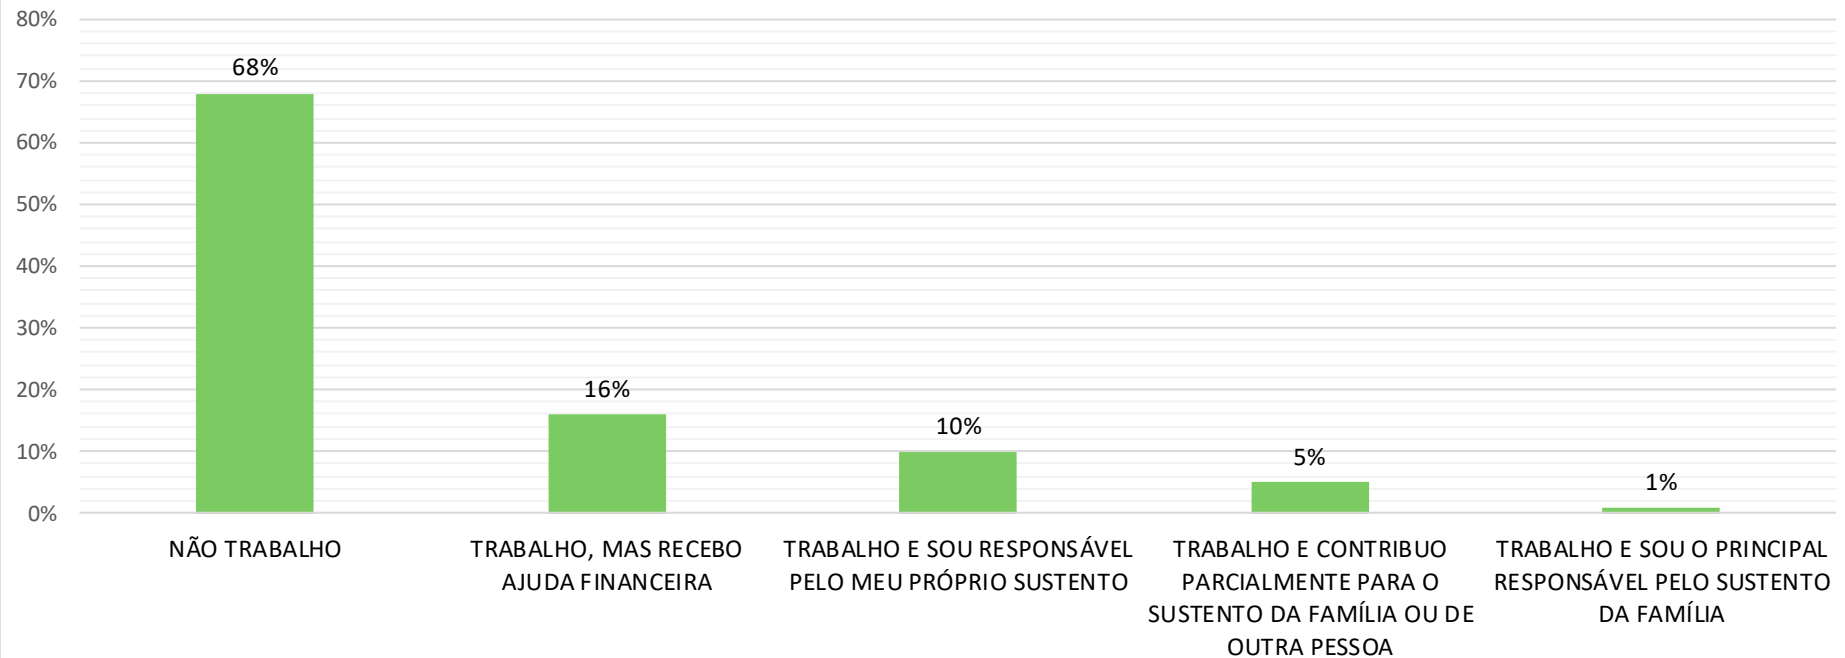

CONHEÇA O PERFIL DOS ALUNOS INGRESSANTES 2020 – 1

PSICOLOGIA

ADESÃO: 94%

PERFIL DO ALUNO INGRESSANTE - 2020/1 (PSICOLOGIA)

Qual é o seu sexo?

PERFIL DO ALUNO INGRESSANTE - 2020/1 (PSICOLOGIA)

Qual é a sua idade?

PERFIL DO ALUNO INGRESSANTE - 2020/1 (PSICOLOGIA)

Qual é o seu estado civil?

PERFIL DO ALUNO INGRESSANTE - 2020/1 (PSICOLOGIA)

Qual é a sua situação profissional?

PERFIL DO ALUNO INGRESSANTE - 2020/1 (PSICOLOGIA) Qual a sua participação na vida econômica da família?

PERFIL DO ALUNO INGRESSANTE - 2020/1 (PSICOLOGIA)

Qual o meio de transporte você utiliza para chegar à Instituição?

OUTRO: Carona

PERFIL DO ALUNO INGRESSANTE - 2020/1 (PSICOLOGIA)

Com qual frequência você utiliza os meios de comunicação abaixo para se manter atualizado sobre os acontecimentos do mundo atual?