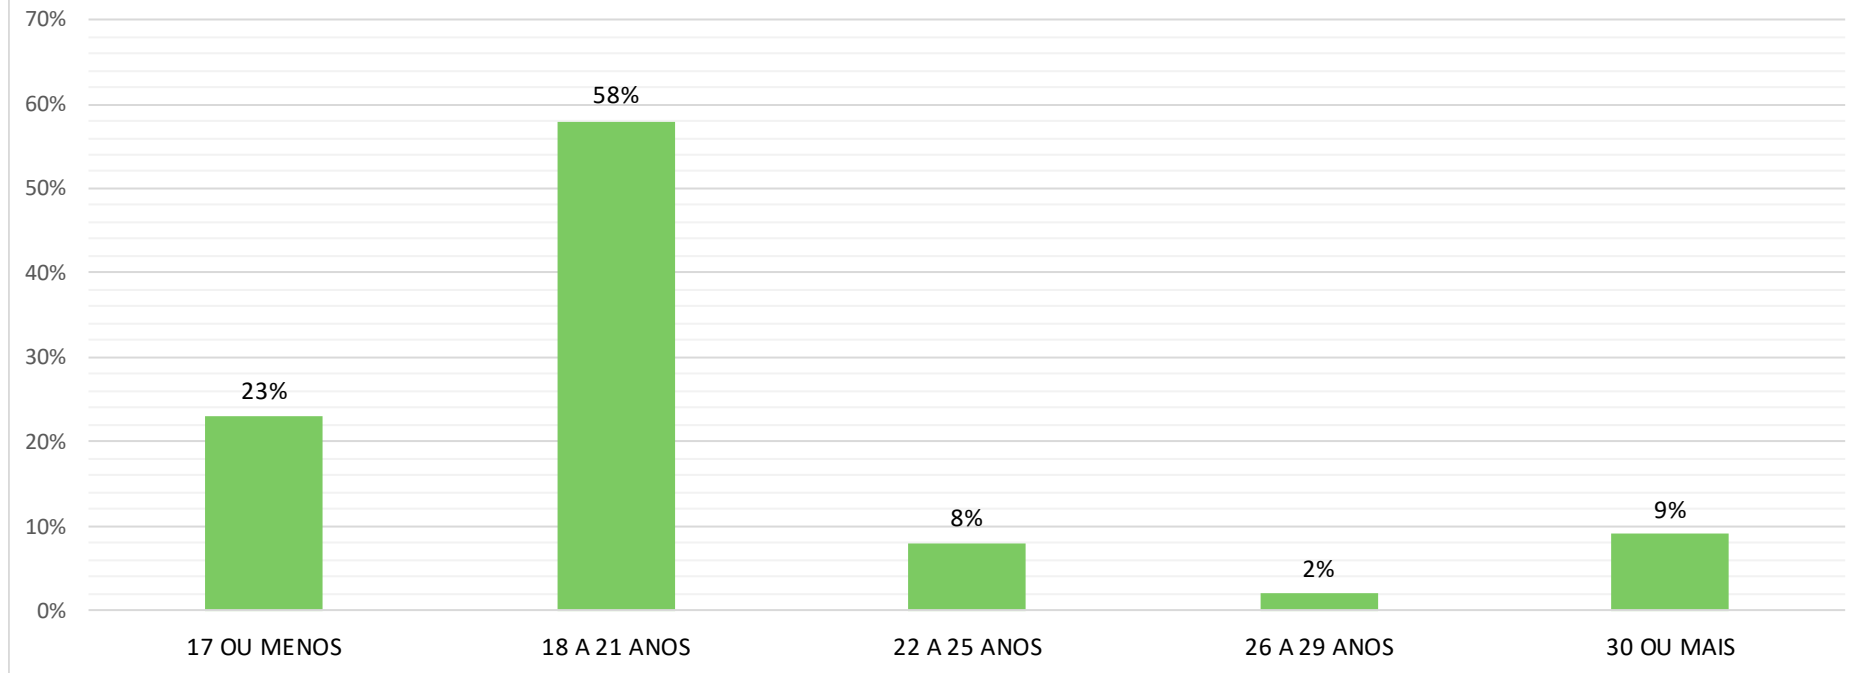

CONHEÇA O PERFIL DOS ALUNOS INGRESSANTES 2020 – 1

PSICOLOGIA

ADESÃO: 94%

PERFIL DO ALUNO INGRESSANTE - 2020/1 (PSICOLOGIA)

Qual é o seu sexo?

PERFIL DO ALUNO INGRESSANTE - 2020/1 (PSICOLOGIA)

Qual é a sua idade?

PERFIL DO ALUNO INGRESSANTE - 2020/1 (PSICOLOGIA)

Qual é o seu estado civil?

PERFIL DO ALUNO INGRESSANTE - 2020/1 (PSICOLOGIA)

Qual é a sua situação profissional?

PERFIL DO ALUNO INGRESSANTE - 2020/1 (PSICOLOGIA) Qual a sua participação na vida econômica da família?