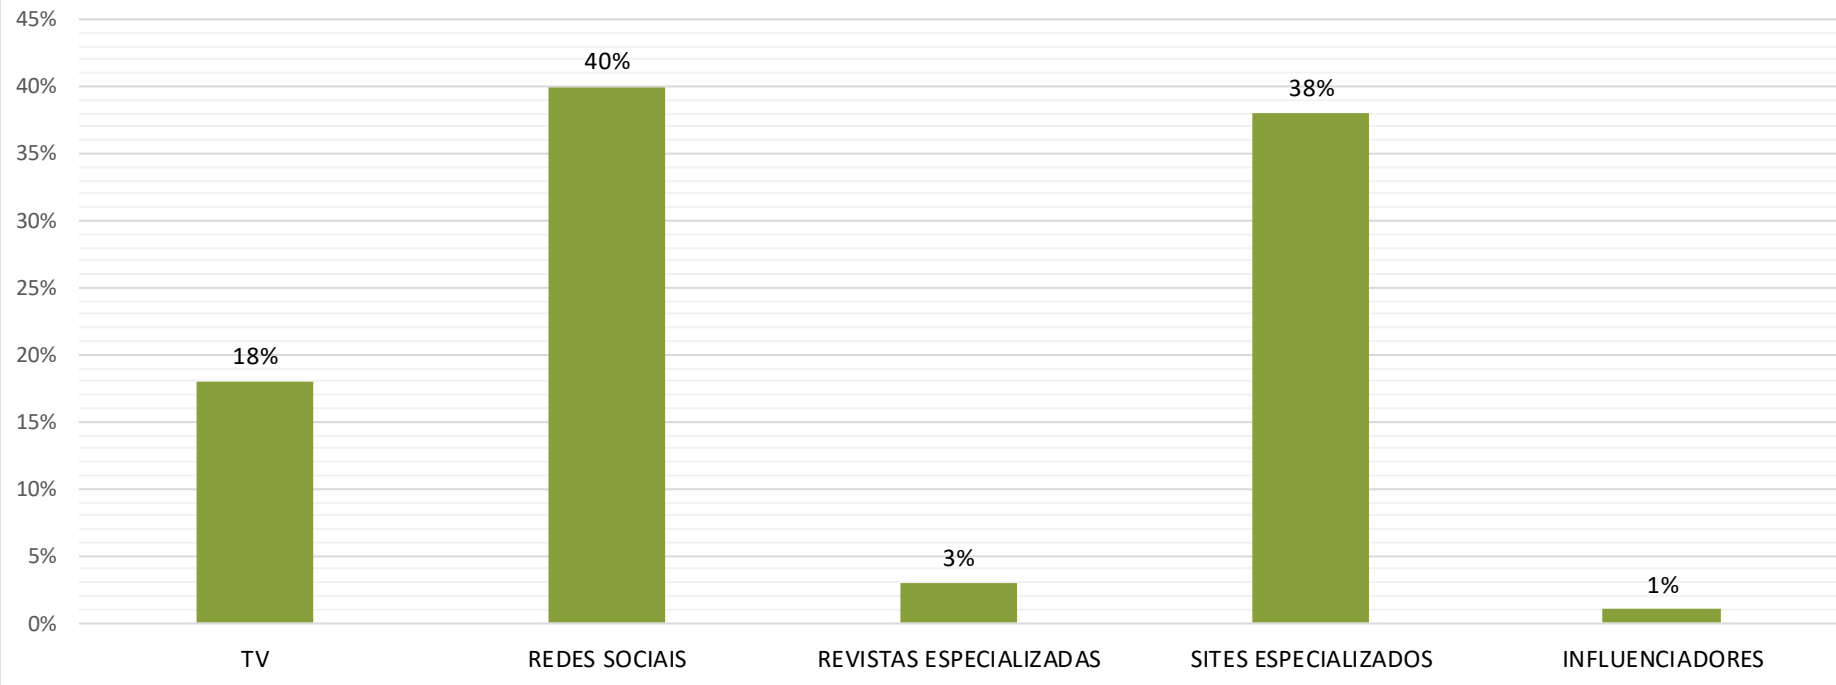

PERFIL DO ALUNO INGRESSANTE - 2020/1 (PSICOLOGIA)

Qual é o seu estado civil?

PERFIL DO ALUNO INGRESSANTE - 2020/1 (PSICOLOGIA)

Qual é a sua situação profissional?

PERFIL DO ALUNO INGRESSANTE - 2020/1 (PSICOLOGIA) Qual a sua participação na vida econômica da família?

PERFIL DO ALUNO INGRESSANTE - 2020/1 (PSICOLOGIA)

Qual o meio de transporte você utiliza para chegar à Instituição?

OUTRO: Carona

PERFIL DO ALUNO INGRESSANTE - 2020/1 (PSICOLOGIA)

Com qual frequência você utiliza os meios de comunicação abaixo para se manter atualizado sobre os acontecimentos do mundo atual?

PERFIL DO ALUNO INGRESSANTE - 2020/1 (PSICOLOGIA)

Qual dos meios abaixo você utiliza para se manter informado sobre assuntos relacionados à Educação?

PERFIL DO ALUNO INGRESSANTE - 2020/1 (PSICOLOGIA)

Qual Rede Social você mais utiliza?