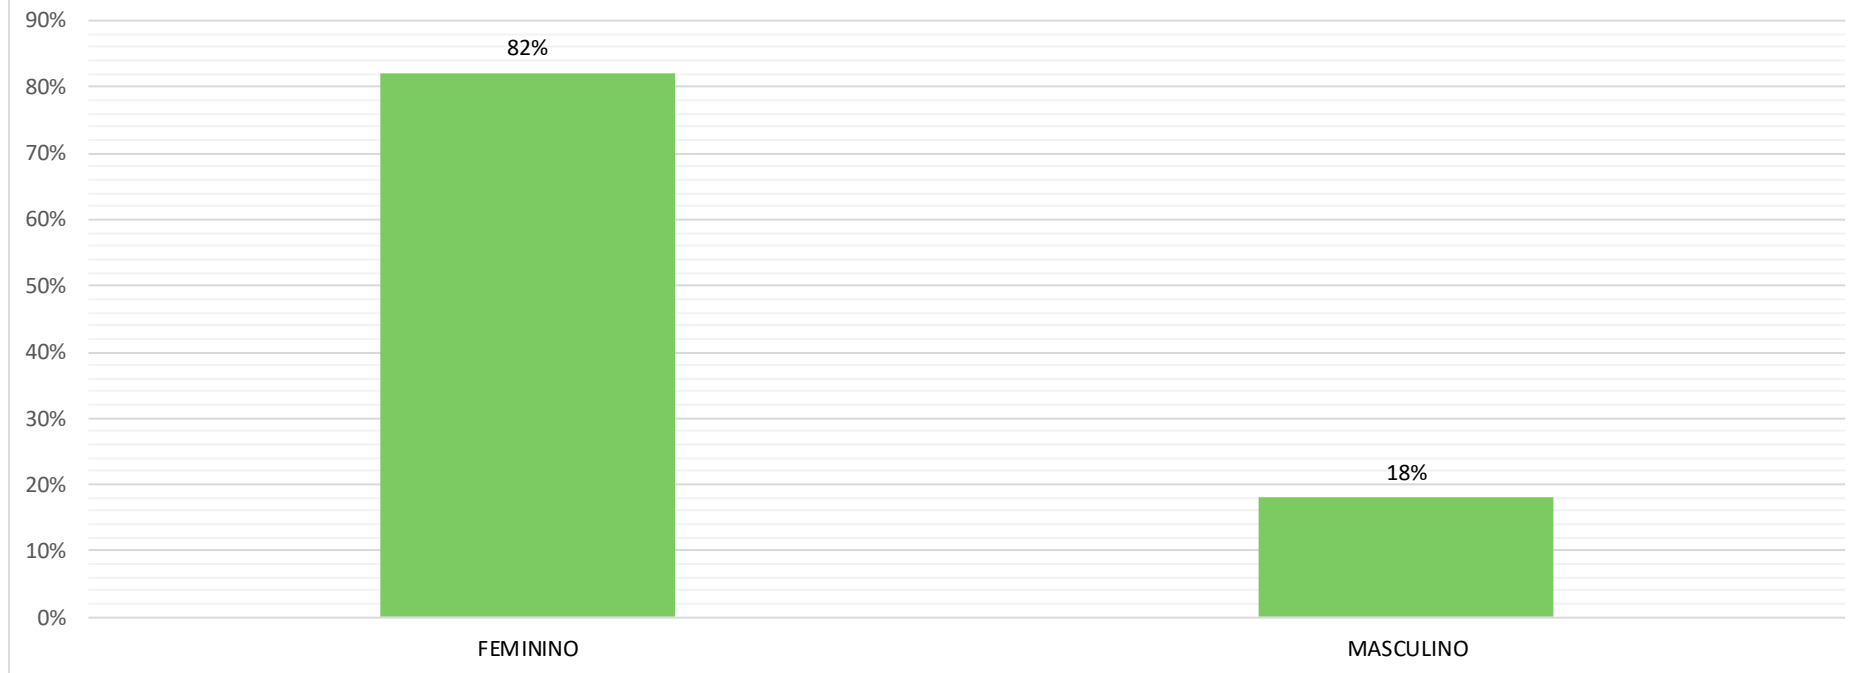

CONHEÇA O PERFIL DOS ALUNOS INGRESSANTES 2020 – 1

PSICOLOGIA

ADESÃO: 94%

PERFIL DO ALUNO INGRESSANTE - 2020/1 (PSICOLOGIA)

Qual é o seu sexo?

PERFIL DO ALUNO INGRESSANTE - 2020/1 (PSICOLOGIA)

Qual é a sua idade?

PERFIL DO ALUNO INGRESSANTE - 2020/1 (PSICOLOGIA)

Qual é o seu estado civil?

PERFIL DO ALUNO INGRESSANTE - 2020/1 (PSICOLOGIA)

Qual é a sua situação profissional?

PERFIL DO ALUNO INGRESSANTE - 2020/1 (PSICOLOGIA) Qual a sua participação na vida econômica da família?