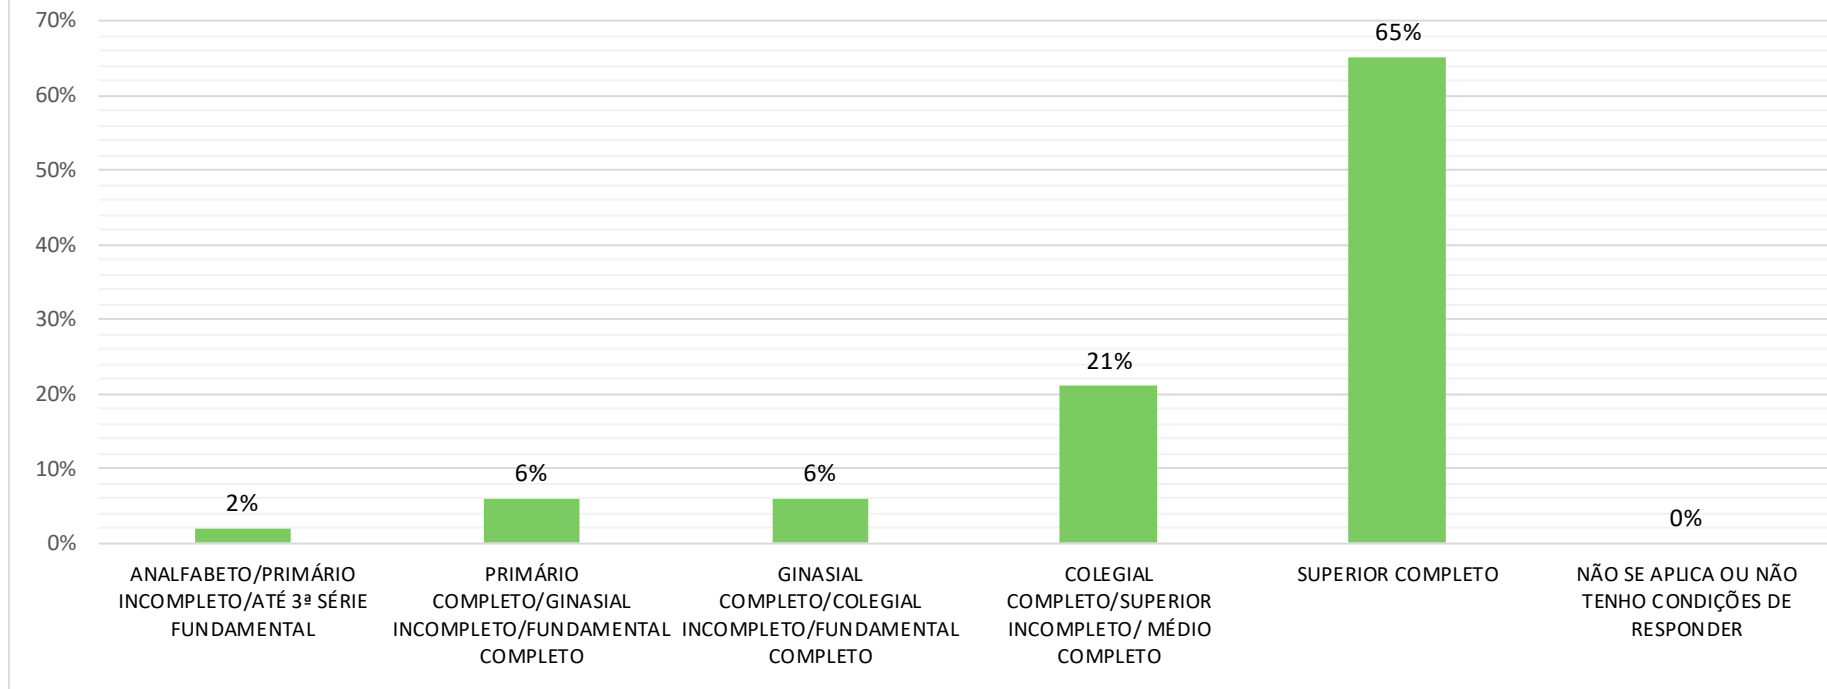

PERFIL DO ALUNO INGRESSANTE - 2020/1 (PSICOLOGIA)

Qual dos meios abaixo você utiliza para se manter informado sobre assuntos relacionados à Educação?

PERFIL DO ALUNO INGRESSANTE - 2020/1 (PSICOLOGIA)

Qual Rede Social você mais utiliza?

OUTRA: WhatsApp

PERFIL DO ALUNO INGRESSANTE - 2020/1 (PSICOLOGIA)

Qual o grau de instrução do seu pai?

PERFIL DO ALUNO INGRESSANTE - 2020/1 (PSICOLOGIA)

Qual o grau de instrução da sua mãe?

PERFIL DO ALUNO INGRESSANTE - 2020/1 (PSICOLOGIA)

Em que tipo de estabelecimento você cursou o Ensino Médio?

PERFIL DO ALUNO INGRESSANTE - 2020/1 (PSICOLOGIA)

Há quanto tempo você se formou no Ensino Médio?

PERFIL DO ALUNO INGRESSANTE - 2020/1 (PSICOLOGIA)

Você frequentou cursinho pré-vestibular?

PERFIL DO ALUNO INGRESSANTE - 2020/1 (PSICOLOGIA)

Você participou de Processo Seletivo em outra Instituição?

PERFIL DO ALUNO INGRESSANTE - 2020/1 (PSICOLOGIA) Como ficou sabendo do Centro Universitário São Camilo?