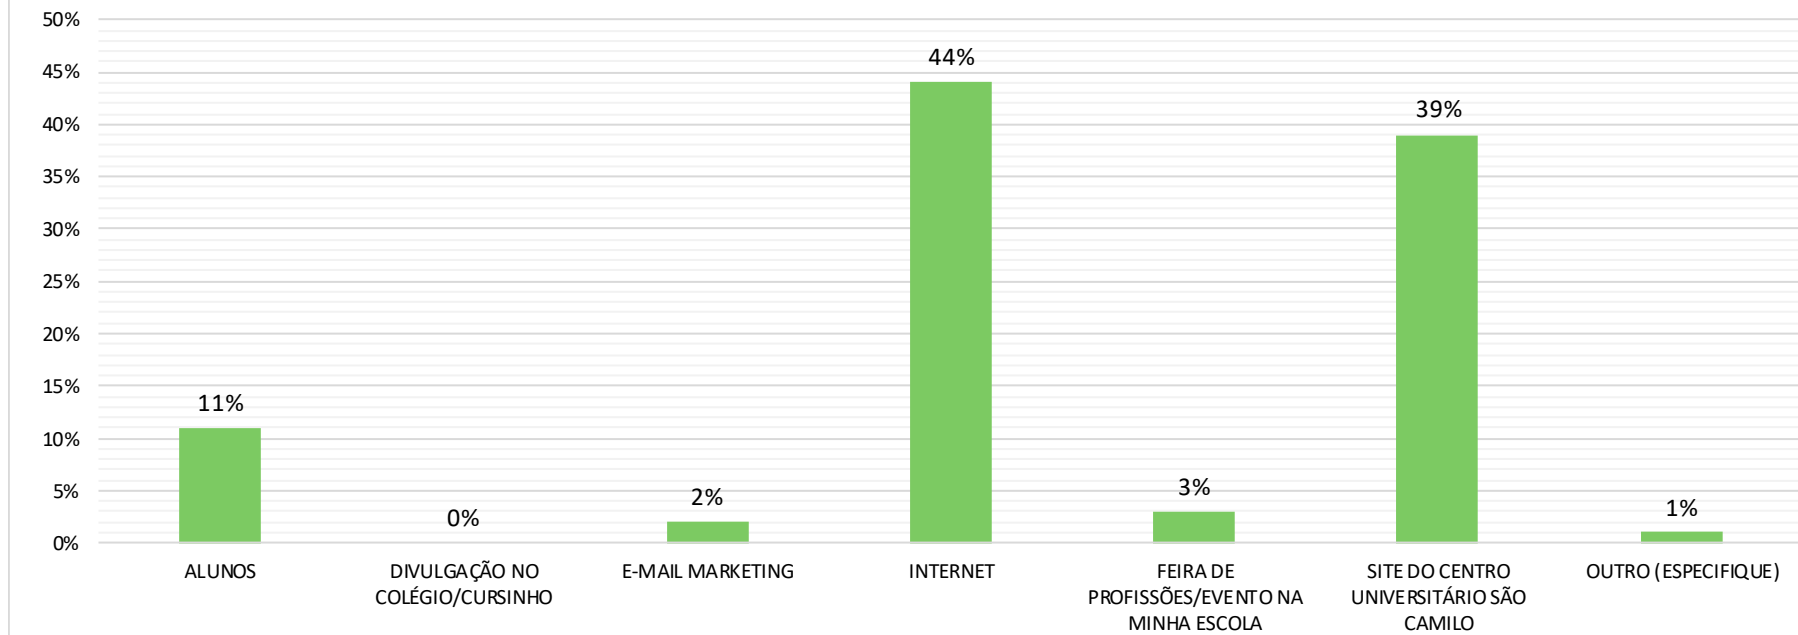

Em que tipo de estabelecimento você cursou o Ensino Médio?

PERFIL DO ALUNO INGRESSANTE - 2020/1 (PSICOLOGIA)

Há quanto tempo você se formou no Ensino Médio?

PERFIL DO ALUNO INGRESSANTE - 2020/1 (PSICOLOGIA)

Você frequentou cursinho pré-vestibular?

PERFIL DO ALUNO INGRESSANTE - 2020/1 (PSICOLOGIA)

Você participou de Processo Seletivo em outra Instituição?

PERFIL DO ALUNO INGRESSANTE - 2020/1 (PSICOLOGIA) Como ficou sabendo do Centro Universitário São Camilo?

PERFIL DO ALUNO INGRESSANTE - 2020/1 (PSICOLOGIA)

Como ficou sabendo do Processo Seletivo do Centro Universitário São Camilo?

OUTRO: PROUNI/Por orientação de Psicólogo

PERFIL DO ALUNO INGRESSANTE - 2020/1 (PSICOLOGIA)

Qual o motivo principal que o levou a optar pelo São Camilo?

OUTRO: Pelo método Jung (me identifico) / Hospital São Camilo e por ser focada na área da saúde

PERFIL DO ALUNO INGRESSANTE - 2020/1 (PSICOLOGIA)