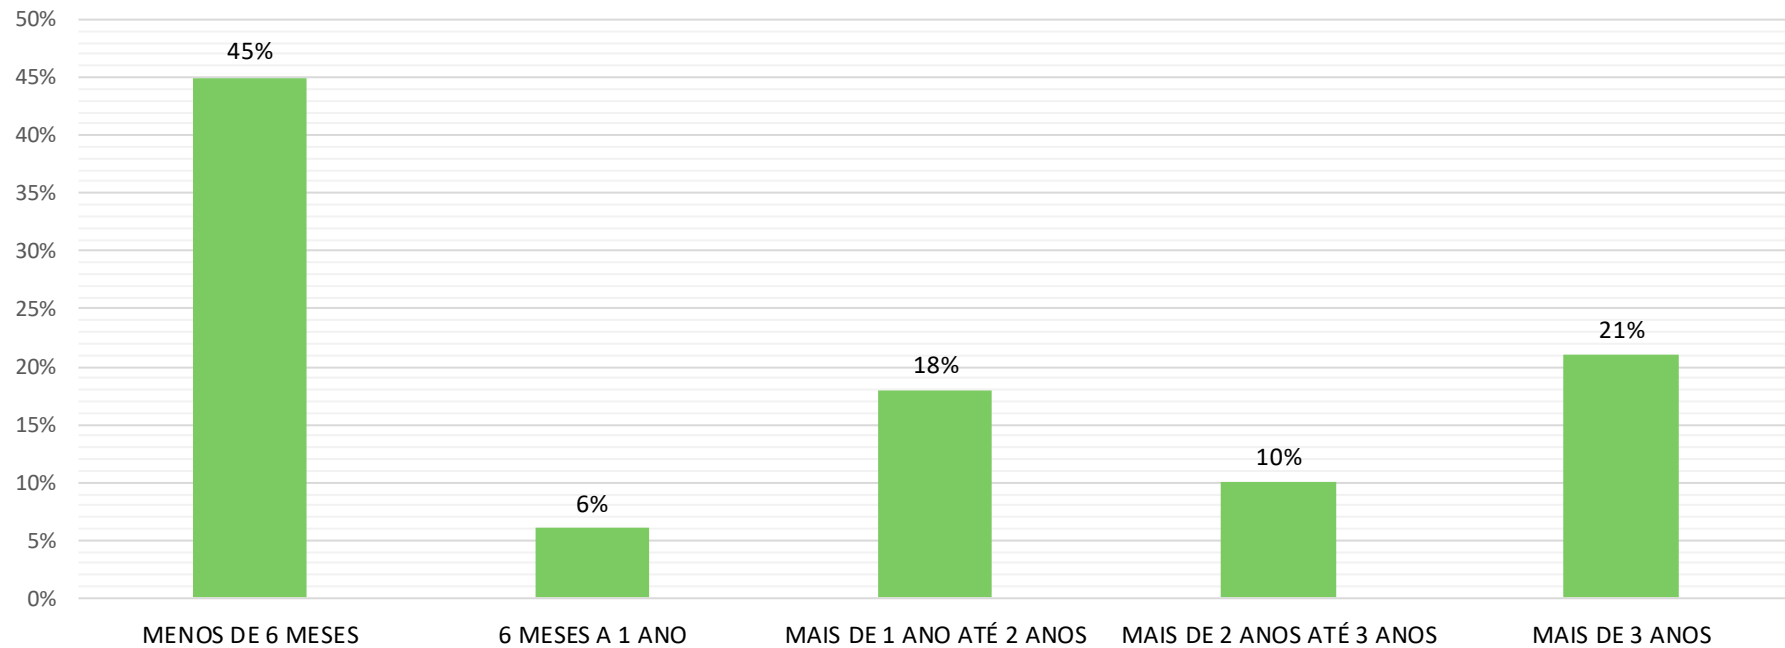

PERFIL DO ALUNO INGRESSANTE - 2020/1 (PSICOLOGIA)

Qual dos meios abaixo você utiliza para se manter informado sobre assuntos relacionados à Educação?

PERFIL DO ALUNO INGRESSANTE - 2020/1 (PSICOLOGIA)

Qual Rede Social você mais utiliza?

OUTRA: WhatsApp

PERFIL DO ALUNO INGRESSANTE - 2020/1 (PSICOLOGIA)

Qual o grau de instrução do seu pai?

PERFIL DO ALUNO INGRESSANTE - 2020/1 (PSICOLOGIA)

Qual o grau de instrução da sua mãe?

PERFIL DO ALUNO INGRESSANTE - 2020/1 (PSICOLOGIA)

Em que tipo de estabelecimento você cursou o Ensino Médio?

PERFIL DO ALUNO INGRESSANTE - 2020/1 (PSICOLOGIA)

Há quanto tempo você se formou no Ensino Médio?

PERFIL DO ALUNO INGRESSANTE - 2020/1 (PSICOLOGIA)