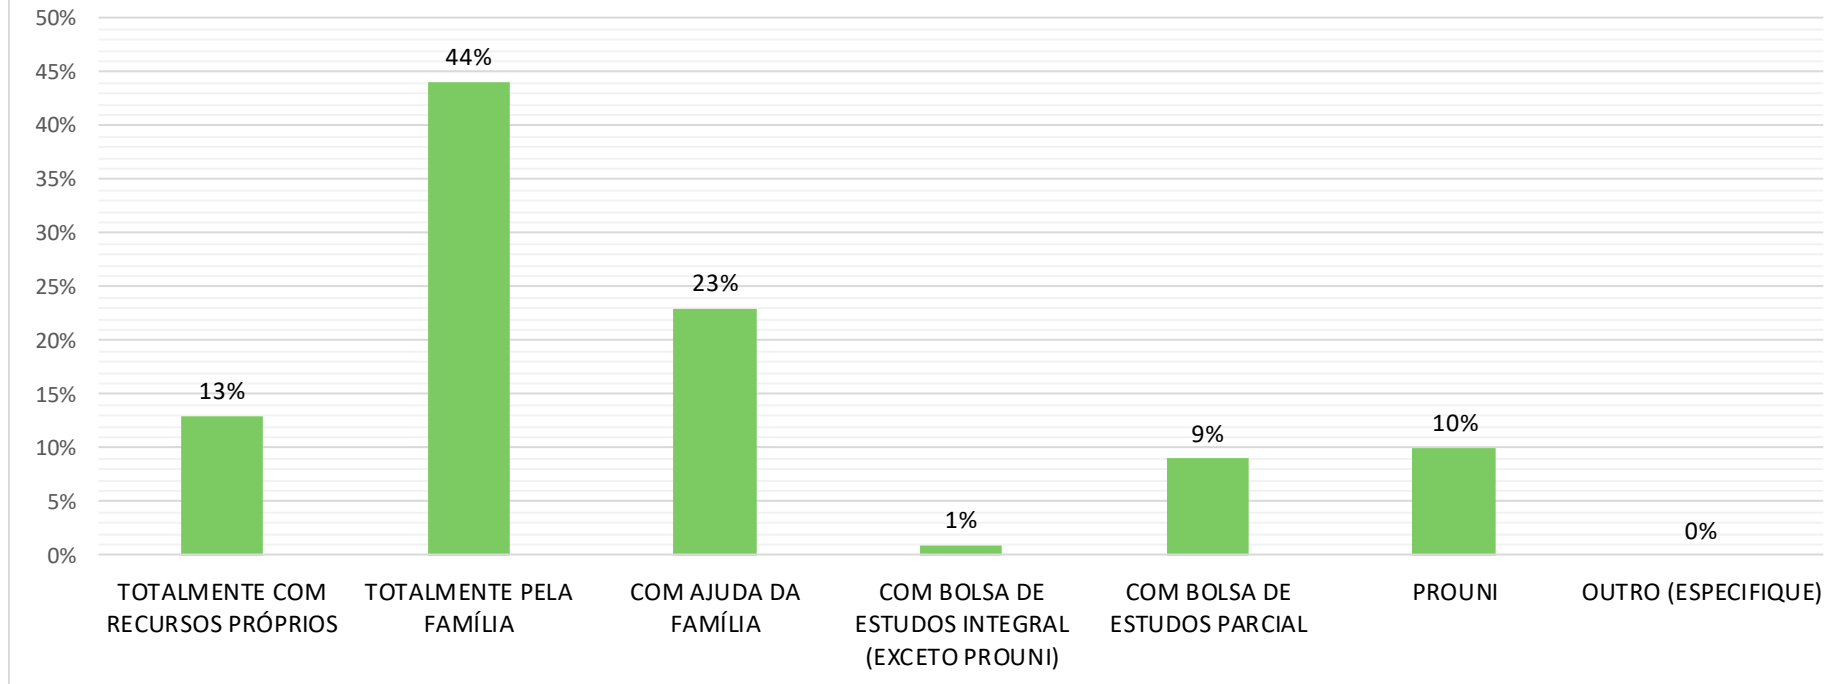

Você frequentou cursinho pré-vestibular?

PERFIL DO ALUNO INGRESSANTE - 2020/1 (PSICOLOGIA)

Você participou de Processo Seletivo em outra Instituição?

PERFIL DO ALUNO INGRESSANTE - 2020/1 (PSICOLOGIA) Como ficou sabendo do Centro Universitário São Camilo?

PERFIL DO ALUNO INGRESSANTE - 2020/1 (PSICOLOGIA)

Como ficou sabendo do Processo Seletivo do Centro Universitário São Camilo?

OUTRO: PROUNI/Por orientação de Psicólogo

PERFIL DO ALUNO INGRESSANTE - 2020/1 (PSICOLOGIA)

Qual o motivo principal que o levou a optar pelo São Camilo?

OUTRO: Pelo método Jung (me identifico) / Hospital São Camilo e por ser focada na área da saúde

PERFIL DO ALUNO INGRESSANTE - 2020/1 (PSICOLOGIA)

Como pretende pagar o seu curso?

PERFIL DO ALUNO INGRESSANTE - 2020/1 (PSICOLOGIA)

Entre as qualidades abaixo, na sua opinião, qual a mais relevante para uma Instituição de Educação Superior?

PERFIL DO ALUNO INGRESSANTE - 2020/1 (PSICOLOGIA)