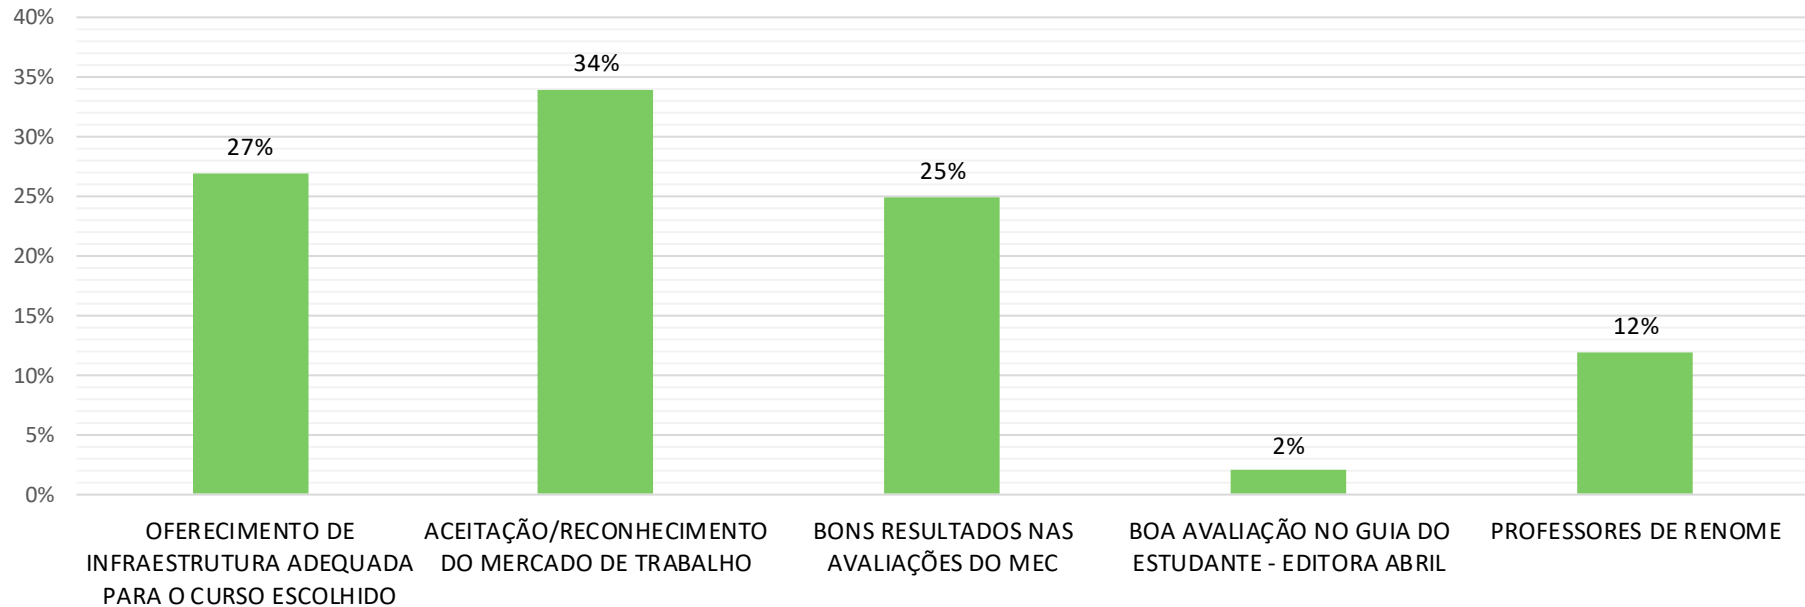

PERFIL DO ALUNO INGRESSANTE - 2020/1 (PSICOLOGIA)

Como ficou sabendo do Processo Seletivo do Centro Universitário São Camilo?

OUTRO: PROUNI/Por orientação de Psicólogo

PERFIL DO ALUNO INGRESSANTE - 2020/1 (PSICOLOGIA)

Qual o motivo principal que o levou a optar pelo São Camilo?

OUTRO: Pelo método Jung (me identifico) / Hospital São Camilo e por ser focada na área da saúde

PERFIL DO ALUNO INGRESSANTE - 2020/1 (PSICOLOGIA)

Como pretende pagar o seu curso?

PERFIL DO ALUNO INGRESSANTE - 2020/1 (PSICOLOGIA)

Entre as qualidades abaixo, na sua opinião, qual a mais relevante para uma Instituição de Educação Superior?

PERFIL DO ALUNO INGRESSANTE - 2020/1 (PSICOLOGIA)

Qual o fator principal que o levou a escolher o curso que está frequentando?

PERFIL DO ALUNO INGRESSANTE - 2020/1 (PSICOLOGIA)

Quanto à sua opção de curso, você se considera: