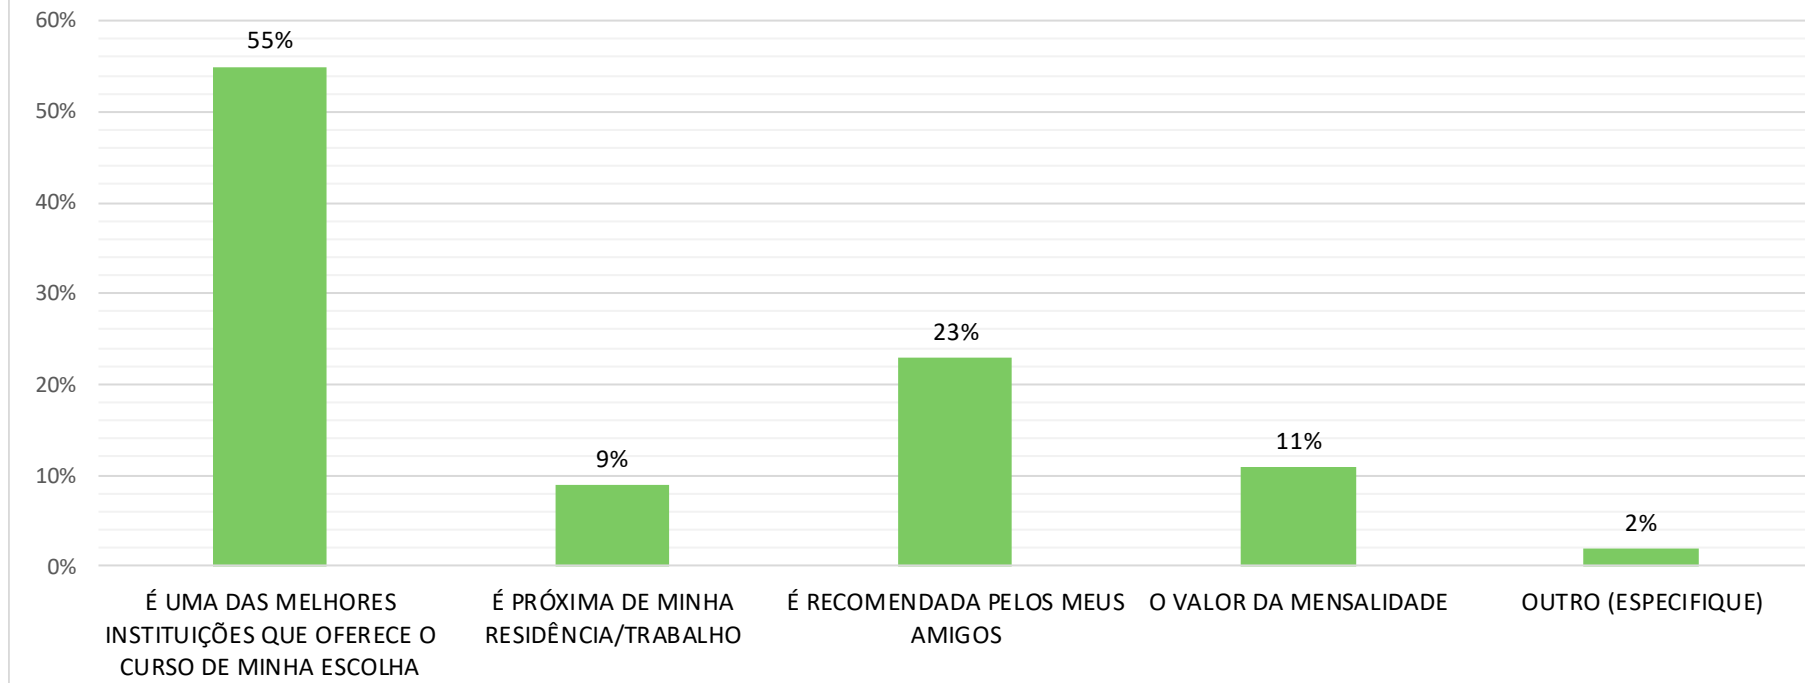

Você frequentou cursinho pré-vestibular?

PERFIL DO ALUNO INGRESSANTE - 2020/1 (PSICOLOGIA)

Você participou de Processo Seletivo em outra Instituição?

PERFIL DO ALUNO INGRESSANTE - 2020/1 (PSICOLOGIA) Como ficou sabendo do Centro Universitário São Camilo?

PERFIL DO ALUNO INGRESSANTE - 2020/1 (PSICOLOGIA)

Como ficou sabendo do Processo Seletivo do Centro Universitário São Camilo?

OUTRO: PROUNI/Por orientação de Psicólogo

PERFIL DO ALUNO INGRESSANTE - 2020/1 (PSICOLOGIA)

Qual o motivo principal que o levou a optar pelo São Camilo?

OUTRO: Pelo método Jung (me identifico) / Hospital São Camilo e por ser focada na área da saúde

PERFIL DO ALUNO INGRESSANTE - 2020/1 (PSICOLOGIA)