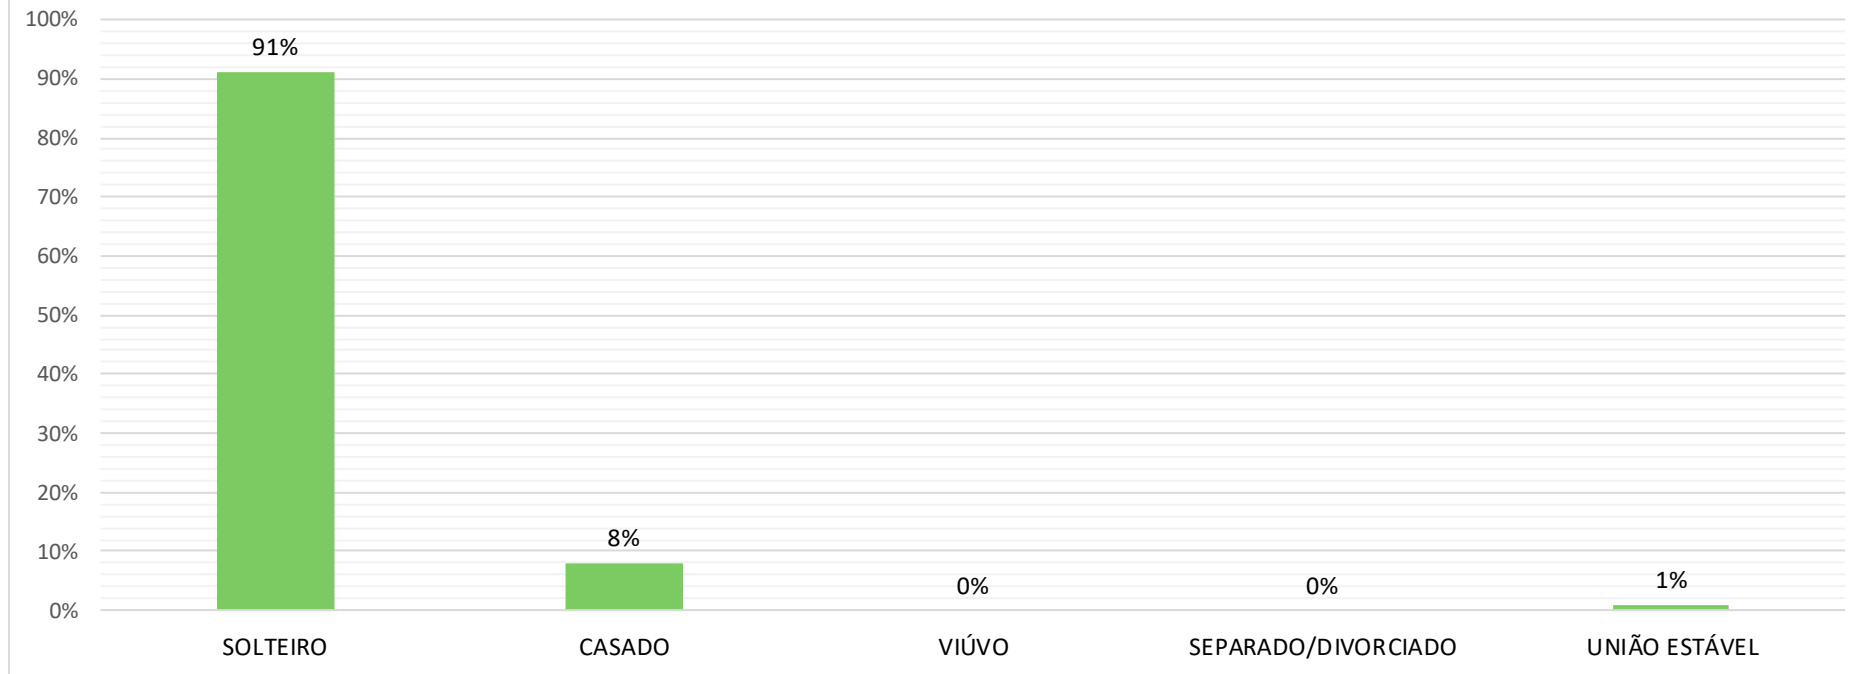

CONHEÇA O PERFIL DOS ALUNOS INGRESSANTES 2020 – 1

PSICOLOGIA

ADESÃO: 94%

PERFIL DO ALUNO INGRESSANTE - 2020/1 (PSICOLOGIA)

Qual é o seu sexo?

PERFIL DO ALUNO INGRESSANTE - 2020/1 (PSICOLOGIA)

Qual é a sua idade?

PERFIL DO ALUNO INGRESSANTE - 2020/1 (PSICOLOGIA)

Qual é o seu estado civil?

PERFIL DO ALUNO INGRESSANTE - 2020/1 (PSICOLOGIA)

Qual é a sua situação profissional?

PERFIL DO ALUNO INGRESSANTE - 2020/1 (PSICOLOGIA) Qual a sua participação na vida econômica da família?