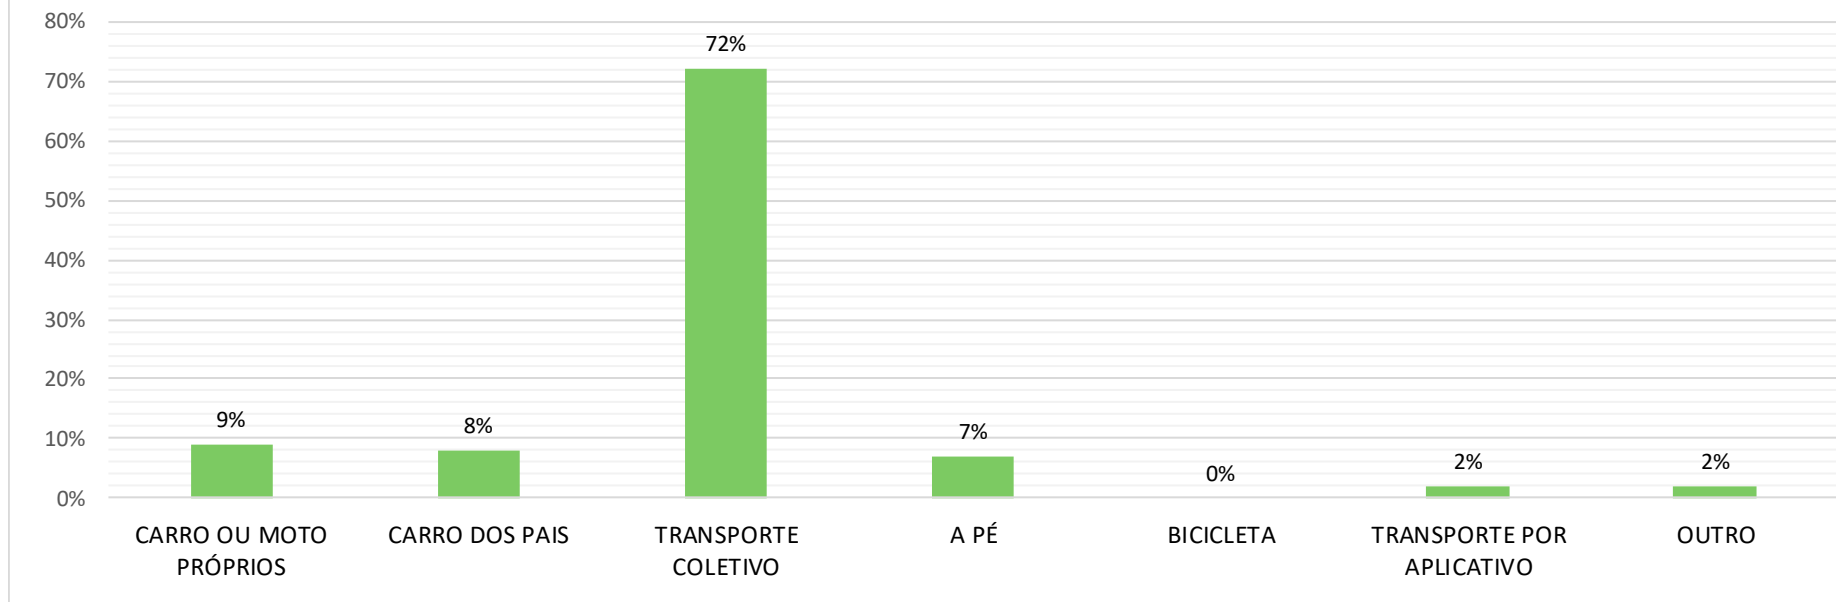

CONHEÇA O PERFIL DOS ALUNOS INGRESSANTES 2020 – 1

PSICOLOGIA

ADESÃO: 94%

PERFIL DO ALUNO INGRESSANTE - 2020/1 (PSICOLOGIA)

Qual é o seu sexo?

PERFIL DO ALUNO INGRESSANTE - 2020/1 (PSICOLOGIA)

Qual é a sua idade?

PERFIL DO ALUNO INGRESSANTE - 2020/1 (PSICOLOGIA)

Qual é o seu estado civil?

PERFIL DO ALUNO INGRESSANTE - 2020/1 (PSICOLOGIA)

Qual é a sua situação profissional?

PERFIL DO ALUNO INGRESSANTE - 2020/1 (PSICOLOGIA) Qual a sua participação na vida econômica da família?

PERFIL DO ALUNO INGRESSANTE - 2020/1 (PSICOLOGIA)

Qual o meio de transporte você utiliza para chegar à Instituição?

OUTRO: Carona

PERFIL DO ALUNO INGRESSANTE - 2020/1 (PSICOLOGIA)

Com qual frequência você utiliza os meios de comunicação abaixo para se manter atualizado sobre os acontecimentos do mundo atual?