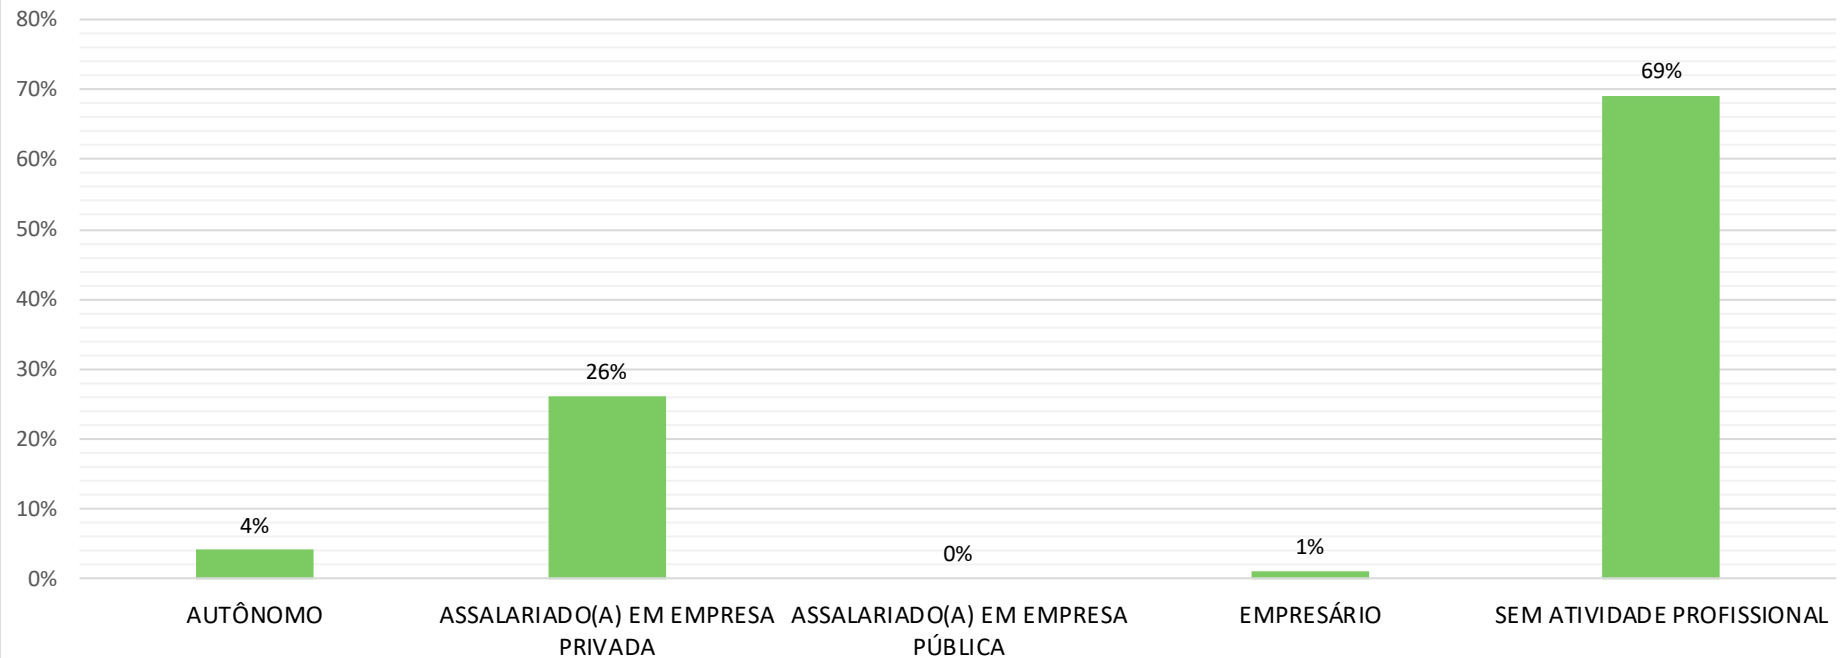

CONHEÇA O PERFIL DOS ALUNOS INGRESSANTES 2020 – 1

PSICOLOGIA

ADESÃO: 94%

PERFIL DO ALUNO INGRESSANTE - 2020/1 (PSICOLOGIA)

Qual é o seu sexo?

PERFIL DO ALUNO INGRESSANTE - 2020/1 (PSICOLOGIA)

Qual é a sua idade?

PERFIL DO ALUNO INGRESSANTE - 2020/1 (PSICOLOGIA)

Qual é o seu estado civil?

PERFIL DO ALUNO INGRESSANTE - 2020/1 (PSICOLOGIA)

Qual é a sua situação profissional?

PERFIL DO ALUNO INGRESSANTE - 2020/1 (PSICOLOGIA) Qual a sua participação na vida econômica da família?