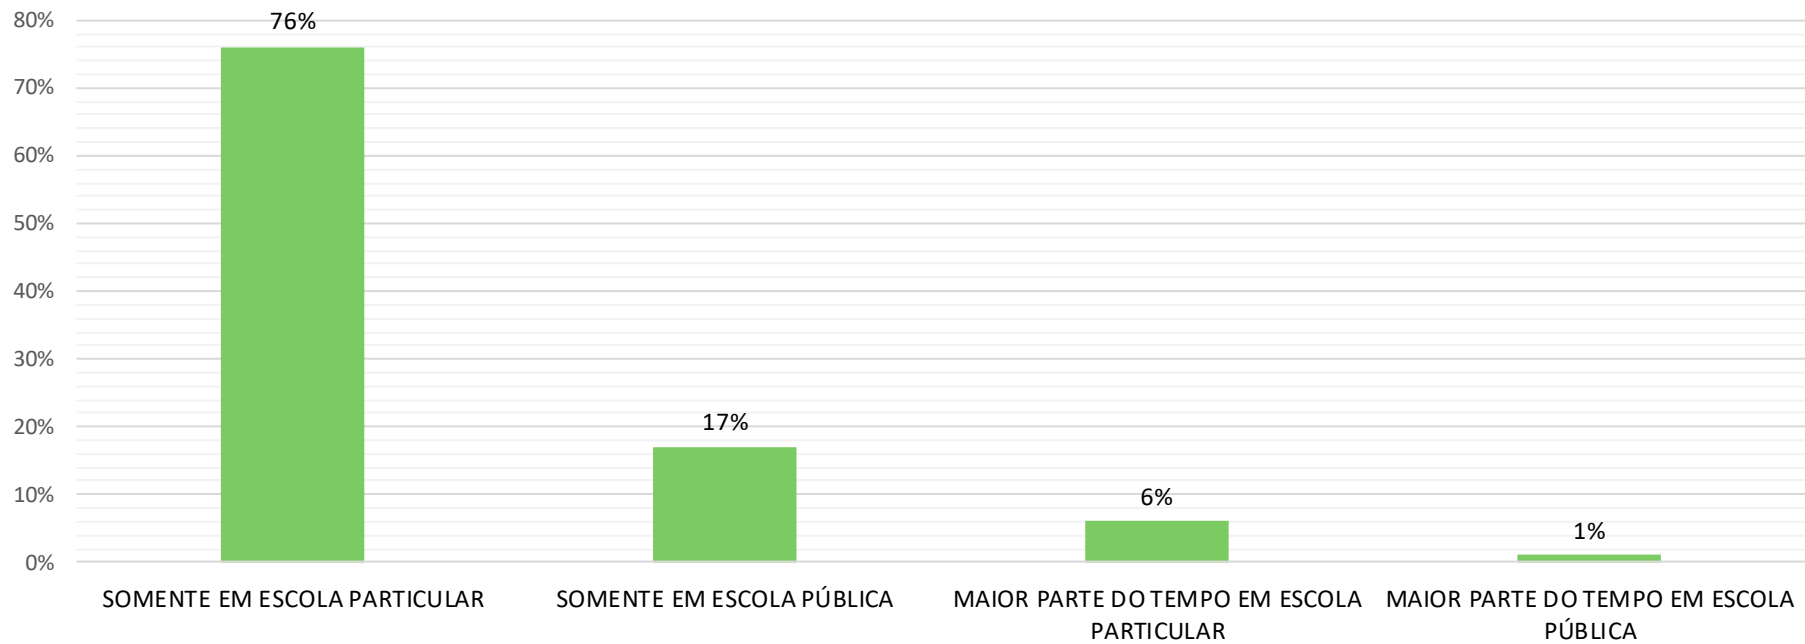

PERFIL DO ALUNO INGRESSANTE - 2020/1 (PSICOLOGIA)

Qual dos meios abaixo você utiliza para se manter informado sobre assuntos relacionados à Educação?

PERFIL DO ALUNO INGRESSANTE - 2020/1 (PSICOLOGIA)

Qual Rede Social você mais utiliza?

OUTRA: WhatsApp

PERFIL DO ALUNO INGRESSANTE - 2020/1 (PSICOLOGIA)

Qual o grau de instrução do seu pai?

PERFIL DO ALUNO INGRESSANTE - 2020/1 (PSICOLOGIA)

Qual o grau de instrução da sua mãe?

PERFIL DO ALUNO INGRESSANTE - 2020/1 (PSICOLOGIA)

Em que tipo de estabelecimento você cursou o Ensino Médio?

PERFIL DO ALUNO INGRESSANTE - 2020/1 (PSICOLOGIA)

Há quanto tempo você se formou no Ensino Médio?

PERFIL DO ALUNO INGRESSANTE - 2020/1 (PSICOLOGIA)