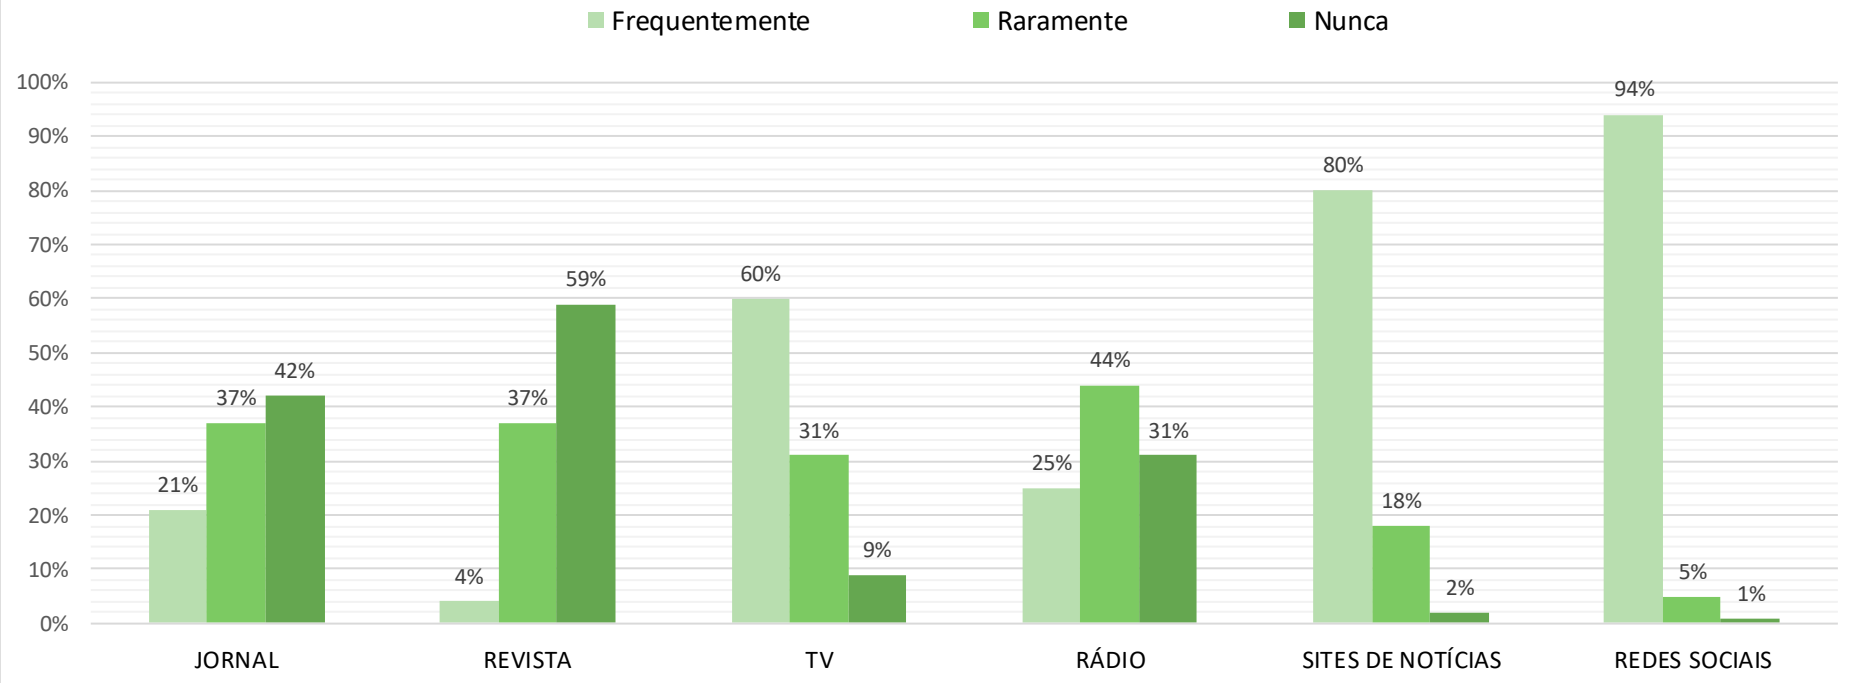

PERFIL DO ALUNO INGRESSANTE - 2020/1 (PSICOLOGIA)

Qual é o seu estado civil?

PERFIL DO ALUNO INGRESSANTE - 2020/1 (PSICOLOGIA)

Qual é a sua situação profissional?

PERFIL DO ALUNO INGRESSANTE - 2020/1 (PSICOLOGIA) Qual a sua participação na vida econômica da família?

PERFIL DO ALUNO INGRESSANTE - 2020/1 (PSICOLOGIA)

Qual o meio de transporte você utiliza para chegar à Instituição?

OUTRO: Carona

PERFIL DO ALUNO INGRESSANTE - 2020/1 (PSICOLOGIA)

Com qual frequência você utiliza os meios de comunicação abaixo para se manter atualizado sobre os acontecimentos do mundo atual?

PERFIL DO ALUNO INGRESSANTE - 2020/1 (PSICOLOGIA)

Qual dos meios abaixo você utiliza para se manter informado sobre assuntos relacionados à Educação?

PERFIL DO ALUNO INGRESSANTE - 2020/1 (PSICOLOGIA)

Qual Rede Social você mais utiliza?