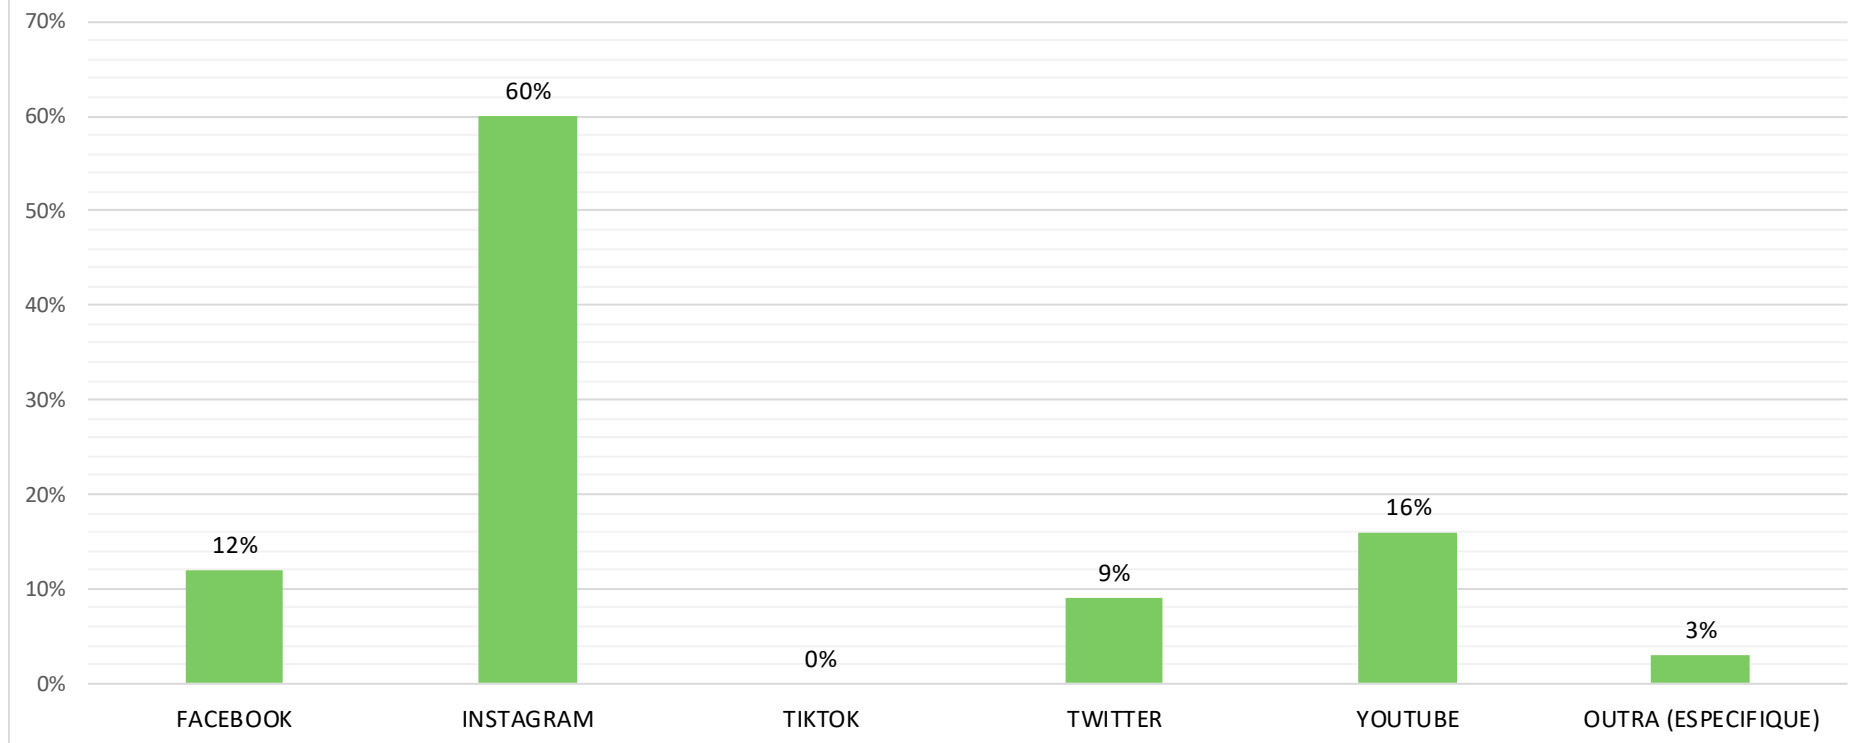

PERFIL DO ALUNO INGRESSANTE - 2020/1 (PSICOLOGIA)

Qual é o seu estado civil?

PERFIL DO ALUNO INGRESSANTE - 2020/1 (PSICOLOGIA)

Qual é a sua situação profissional?

PERFIL DO ALUNO INGRESSANTE - 2020/1 (PSICOLOGIA) Qual a sua participação na vida econômica da família?

PERFIL DO ALUNO INGRESSANTE - 2020/1 (PSICOLOGIA)

Qual o meio de transporte você utiliza para chegar à Instituição?

OUTRO: Carona

PERFIL DO ALUNO INGRESSANTE - 2020/1 (PSICOLOGIA)

Com qual frequência você utiliza os meios de comunicação abaixo para se manter atualizado sobre os acontecimentos do mundo atual?

PERFIL DO ALUNO INGRESSANTE - 2020/1 (PSICOLOGIA)

Qual dos meios abaixo você utiliza para se manter informado sobre assuntos relacionados à Educação?

PERFIL DO ALUNO INGRESSANTE - 2020/1 (PSICOLOGIA)

Qual Rede Social você mais utiliza?