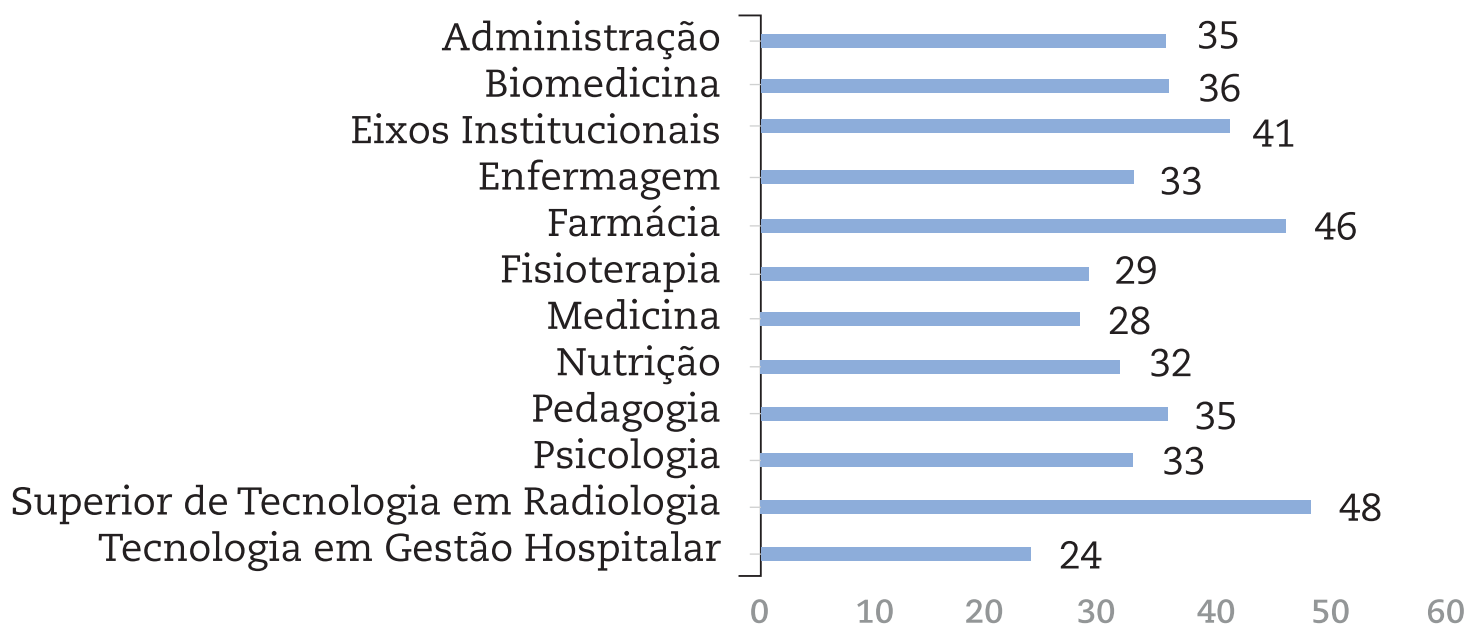

### Adesão Por Curso (%)

**IMPORTANTE:** Os resultados individuais são divulgados aos coordenadores de curso e docentes desde que tenham atingido uma adesão mínima de 20%.

Agradecemos a participação de todos!  
[cpasaocamilo@saocamilo-sp.br](mailto:cpasaocamilo@saocamilo-sp.br)